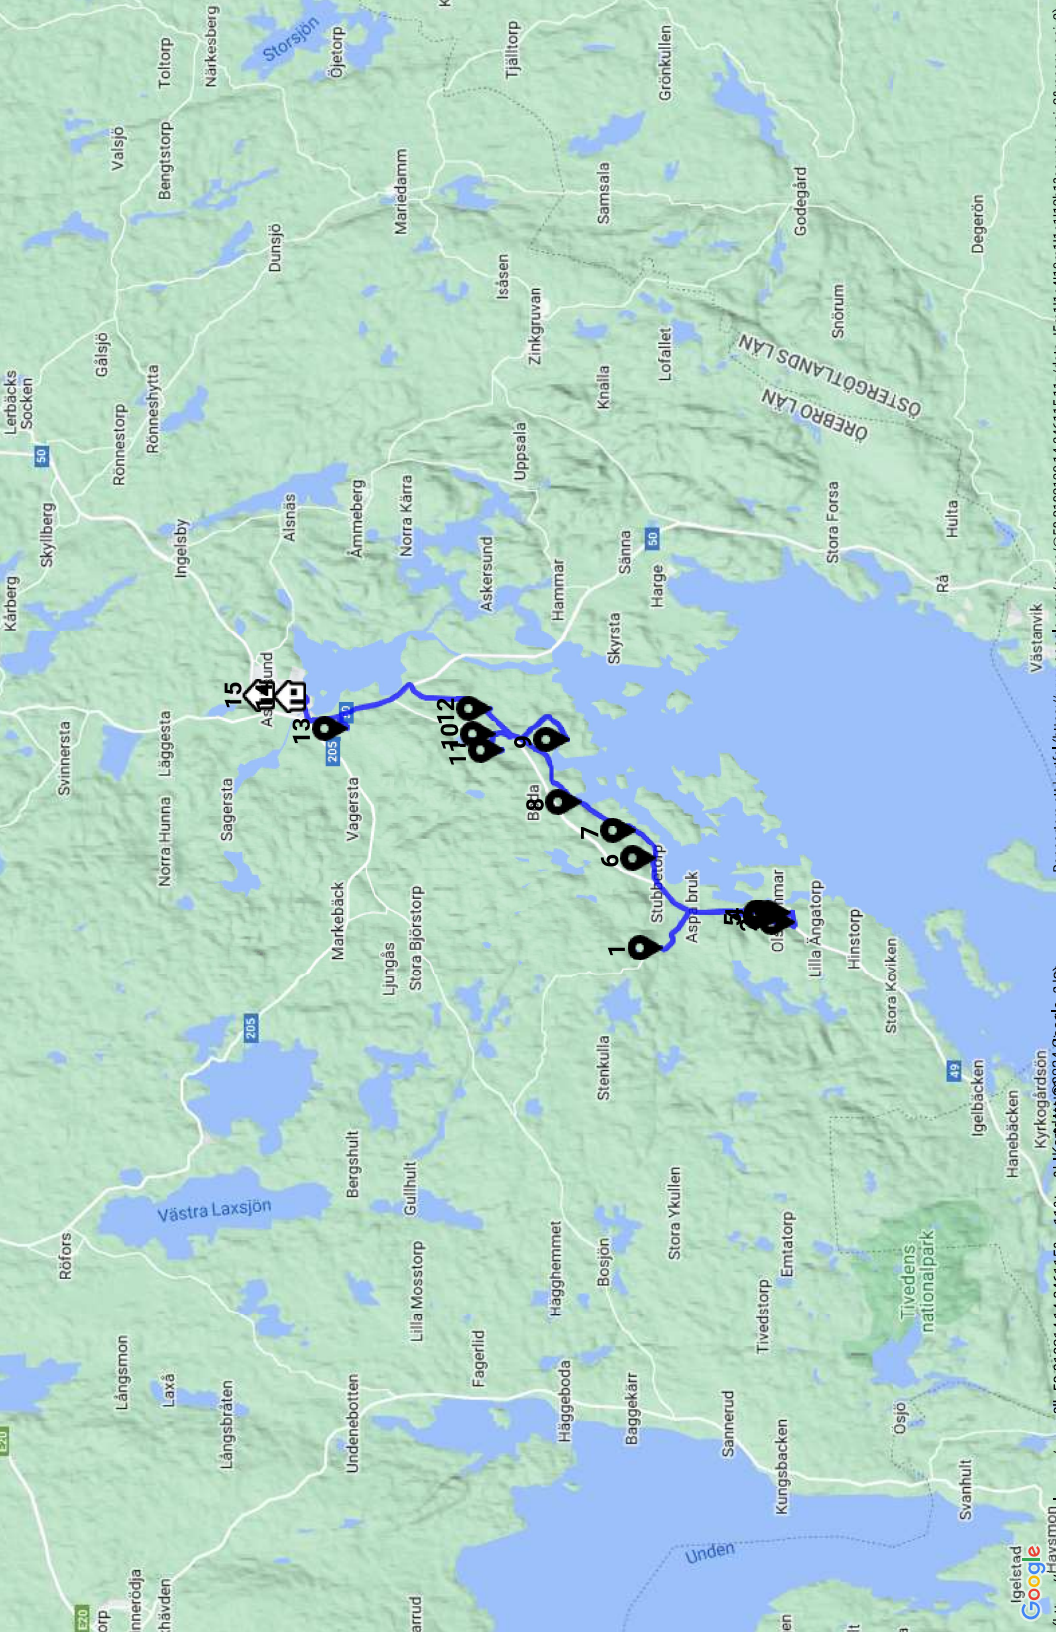

Turordning	Hållplats	Avgångstid
1.	Algrena Vältran 482	06:55
2.	Parallellvägen 1	07:00
3.	Långa Vägen 6	07:03
4.	Skepparvägen 7	07:05
5.	Bäckvägen 4	07:07
6.	Nynäs Bergsäter	07:14
7.	Torstorp Torsång	07:16
8.	Boda VK	07:19
9.	Ekenäs 324	07:27
10.	Gustavstorp	07:33
11.	Nybygget Axsjö 528	07:36
12.	Fatburen	07:41
13.	Nordhammar Plöjan 514	07:48
14.	Sjöängsskolan	07:54
15.	Närlundaskolan	08:00

Tider markerade med * är cirkatider.

Rapportera ett kartfel (<https://www.google.com/maps/@58.8182138,14.846115,11z/data=!5m1!1e4!10m1!1e1!1z?source=apiv3&reprsrc=apv3>)