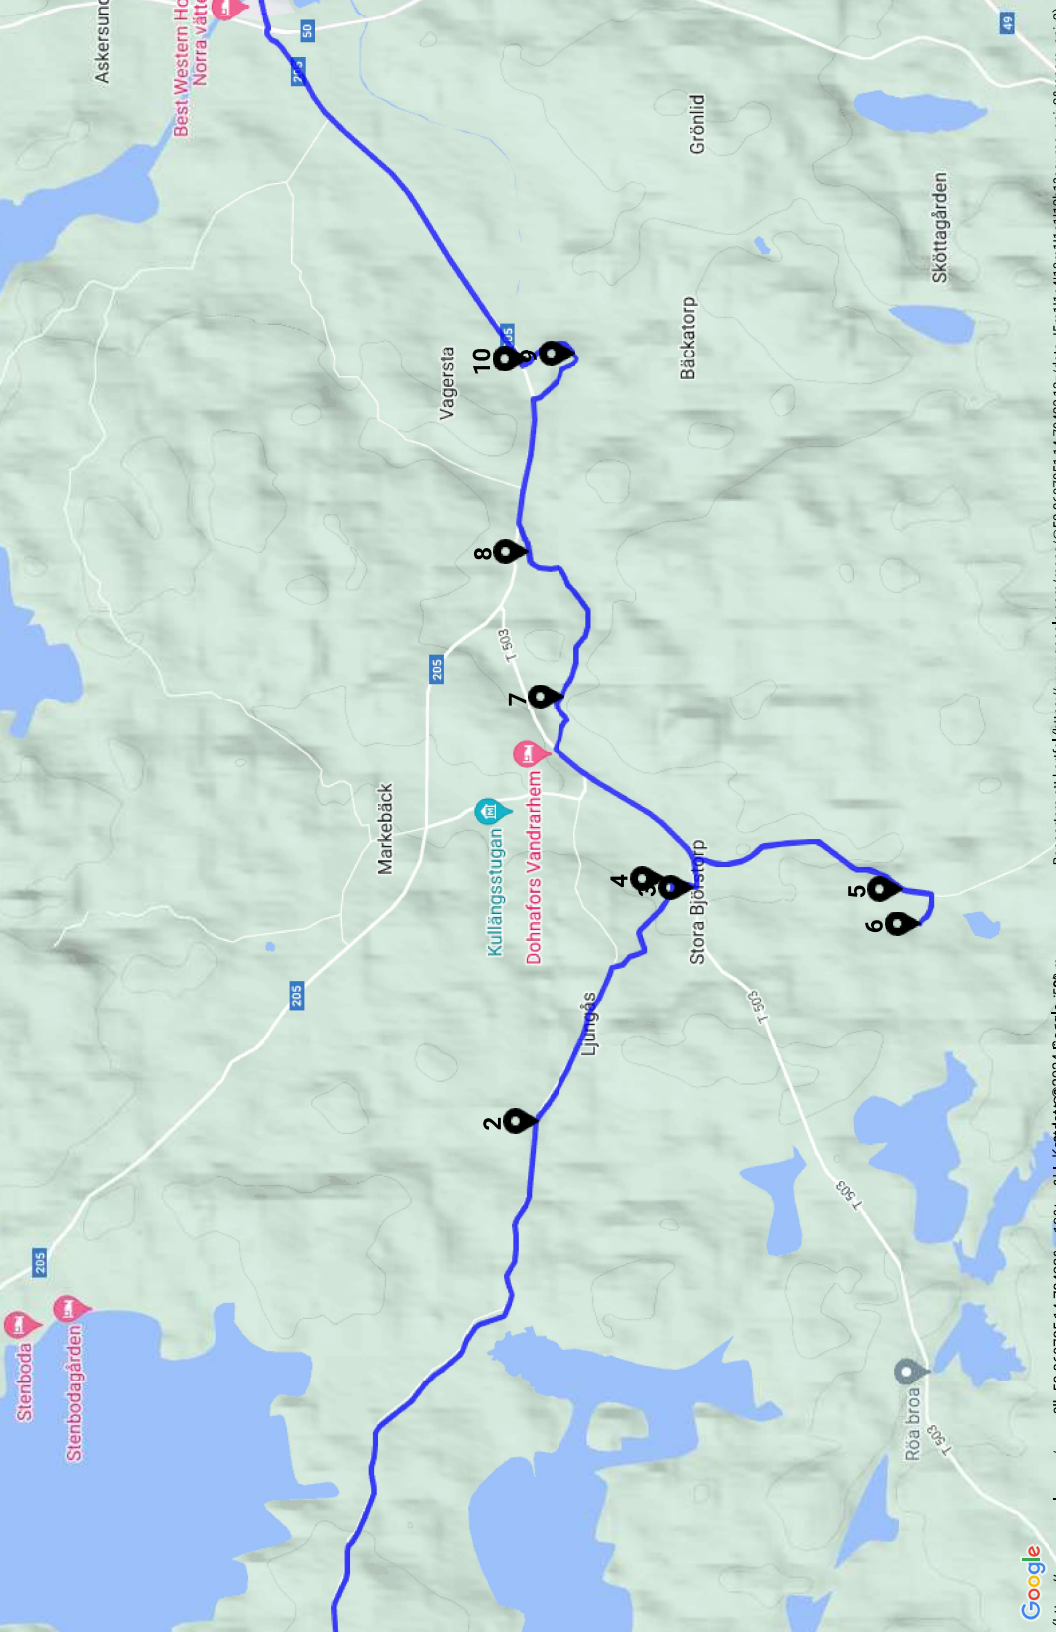

Turordning	Hållplats	Avgångstid
1.	Lilla Bergshult 466	07:10
2.	Ljungås Slätten 441	07:20
3.	Håkantorps Gråslund 312	07:25
4.	Håkantorps Gråslund 316	07:25
5.	Stora Björstorp	07:28
6.	Stora Björstorp Nylyckan 308	07:30
7.	Dohnafors 715	07:35
8.	Längsberg 708	07:38
9.	Vägersta Björkudden 809	07:45
10.	Vägersta Björkbacken 1001	07:50
11.	Sjöängsskolan	07:56
12.	Närlundaskolan	08:00

Tider markerade med * är cirkatider.

(<https://maps.google.com/maps?ll=58.860785,14.79423&z=13&l=p&ll=58.860785,14.79423&data=5m11e4f10m11e11t2b1?source=apiv3&reprsrc=apv3>)

Rapportera ett kartfel (<https://www.google.com/maps/@58.860785,14.79423,13z/data=5m11e4f10m11e11t2b1?source=apiv3&reprsrc=apv3>)