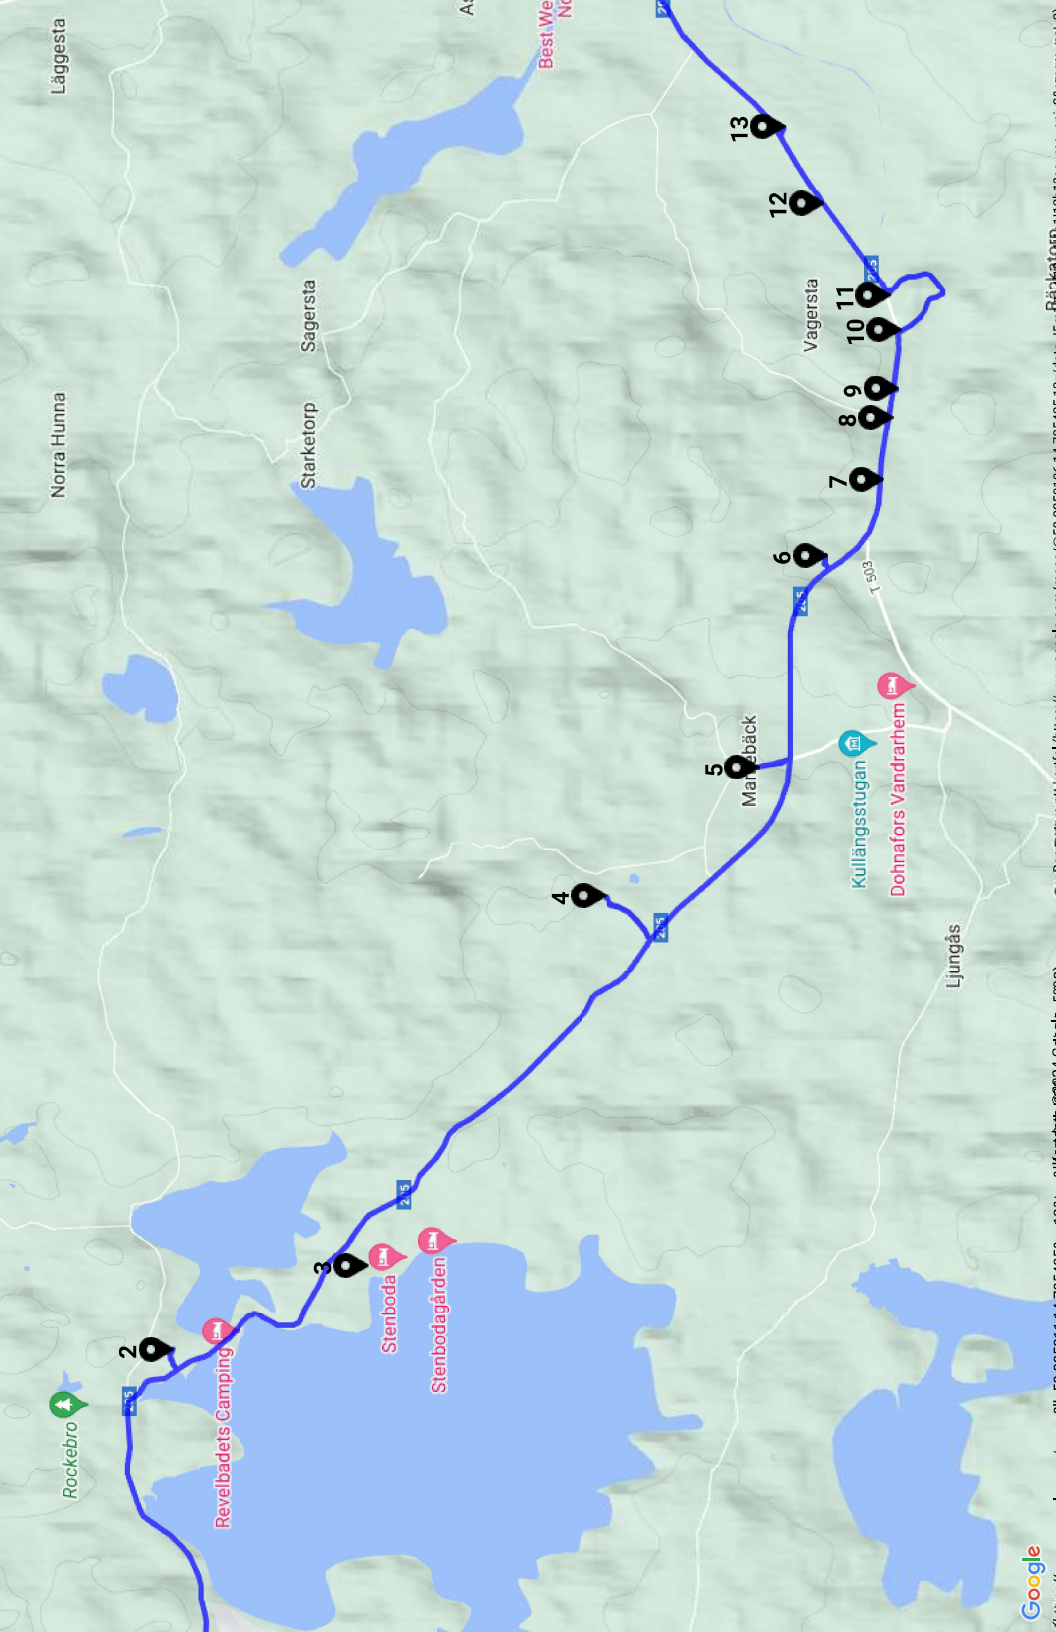

Turordning	Hållplats	Avgångstid
1.	Välltorp	07:00
2.	Björnvik 2	07:14
3.	Stenboda Gård	07:18
4.	Markebäck Skogshyddan	07:23
5.	Markebäcks Gård	07:28
6.	Kvarntorps Gård	07:30
7.	Långsberg	07:30
8.	Karlslund	07:31
9.	Finntorpsvägen	07:32
10.	Marielund	07:34
11.	Knåttorpsvägen	07:37
12.	Vagersta	07:38
13.	Bro Gård Gula Huset	07:40
14.	Sjöängsskolan	07:45
15.	Närlundaskolan	07:50

Tider markerade med * är cirkatider.

Rockebro

Norra Hunna

Läggesta

Revelbadets Camping

Stenboda

Stenbodagården

Månvåbäck

3

4

5

6

7

8

9

10

11

13

12

<https://maps.google.com/maps?ll=58.885011,14.785485&z=13&t=p&Kasv&gl=SE&data=af0000>

<https://www.google.com/maps/@58.8850106,14.785485,13z/data=!5m1!1e1!1z!1z?source=apiv3&gl=SE>