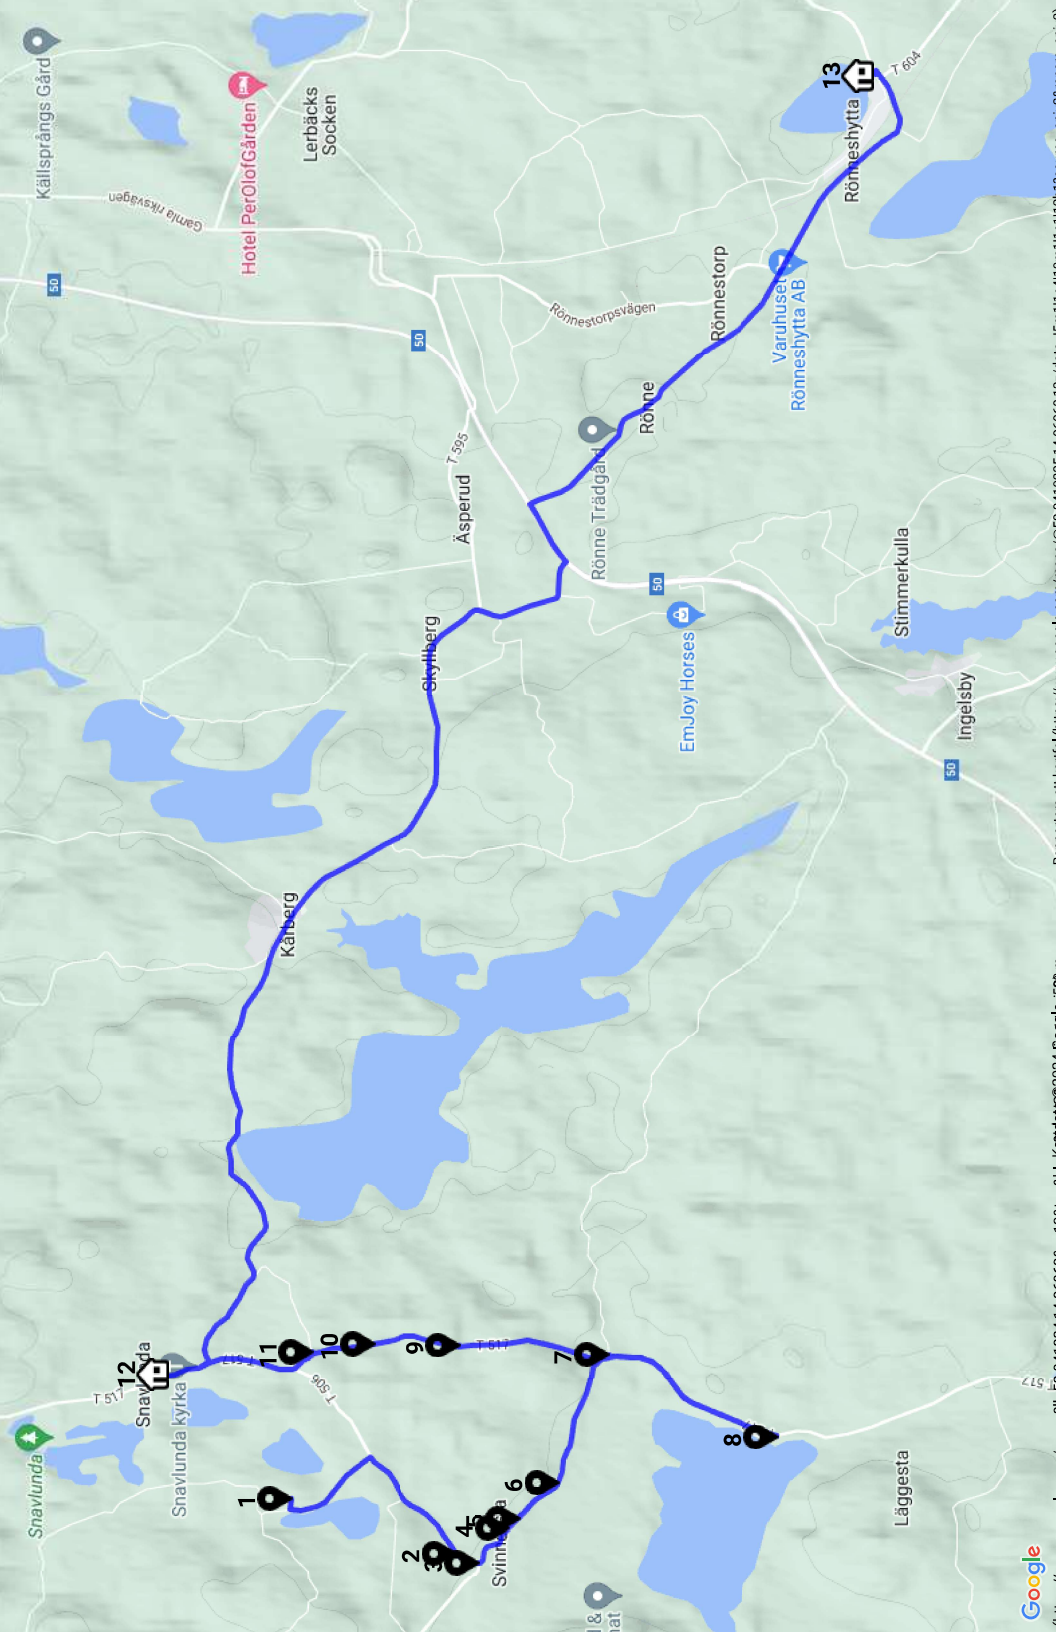

Turordning	Hållplats	Avgångstid
1.	Tjälvesta 512	06:52
2.	Svinnersta Högbacken	06:55
3.	Svinnersta	06:55
4.	Svinnersta Sandby Gård	06:58
5.	Sörgården Svinnersta	06:58
6.	Svinnersta 222	06:59
7.	Svinnersta Rosenlund	07:00
8.	Läggesta 131	07:05
9.	Svinnersta Moholm	07:10
10.	Svinnersta Gunnbo	07:12
11.	Söderäng VK	07:12
12.	Snavlunda Skola	07:20
13.	Rönneshytta Skola	07:40

Tider markerade med * är cirkatider.

(<https://maps.google.com/maps?ll=58.941034,14.96969&z=13&l=p&ll=K&gl=SE&app=places&hl=sv>)

Rapportera ett kartfel (<https://www.google.com/maps/@58.9410335,14.96969,13z/data=!5m1!1e4!10m1!1e1!12b1?source=apiv3&raprc=apv3>)